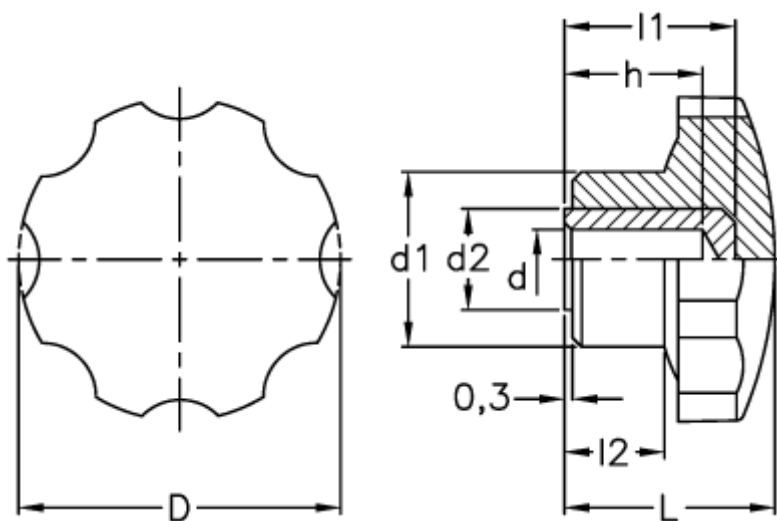

Data Sheet

Article number: 2302073201

Description: E+G Lobe knob
VH.153/44 B-6

Measures

D = 44

d1 = 19

d2 = 12

d H9 = 6

h = 14

L = 26

l1 = 17

l2 = 10